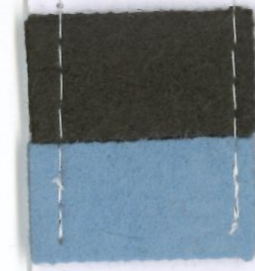

colori scuri

marrone
t. moro
visone
loden
bottiglia
blu
cina
bleu
nero
bordo'
antracite

colori in esaurimento
solo F105

kaki
celeste

ART.F105 CONO LAPIN
ART.F106 CAPP. LAPIN

colori pastello/medi

naturale
alabastro
beige
rosa
cammello
perla
fuxia
rosso
castoro
ruggine
bruciato
solo F105
smeraldo
solo F106
viola
grigio
oliva